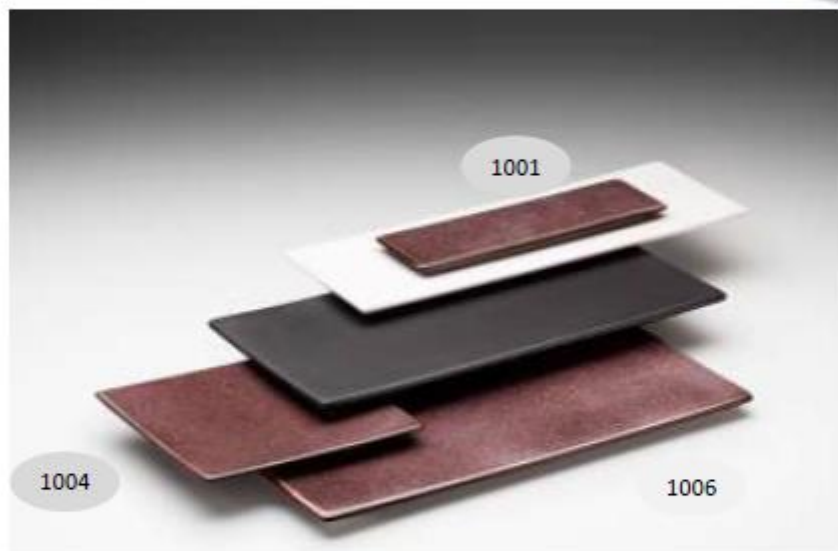

1001

1004

1006