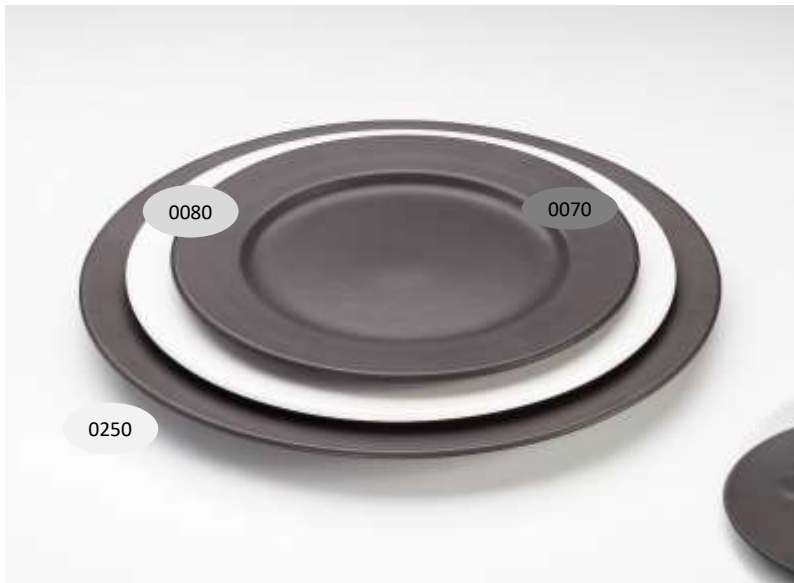

finest tabletop

Couleurs / Colours: Nuancier

Code	Désignation	Dim / size	
4850	Plat rond plat Round flat platter 12,60"	32 cm	
4810	Plat ovale n°1 Oval platter 12,60"	33x24cm	
4800	Plat rond creux Round deep dish 10,70"	27 cm	
4140	Coupe couscous Large Couscous plate 17,40"	41 cm	
0570	Bol à cidre Cider bowl	22 cl	
8790 tasse 8590 dessous	Paire tasse café Moka Moka cup+saucer	6 cl	
8700 tasse 8500 dessous	Paire tasse café Coffe cup+saucer 4 oz	10 cl	
8750 tasse 8550 dessous	Paire tasse thé Tea cup+saucer	18 cl	
8610 tasse 8410 dessous	Paire tasse déjeuner Breakfast cup+saucer	30 cl	
6660	Théière individuelle Single tea pot 25 oz	75 cl	
6610	Grande Théière Large tea pot 32 oz	110 cl	
8010	Cafetière Coffee pot 41 oz	120 cl	
6480	Sucrier Sugar pot	9 cm	
1640	Crémier Cream jug	25 cl	

finest tabletop

Couleurs / Colours: Nuancier

Code	Désignation	Dim / size	
0250	Assiette de présentation Charger 12,20"	31cm	
0080	Assiette américaine Dinner plate	26,5 cm	
0070	Assiette dessert Dessert plate	22 cm	
0220	Assiette à pain Bread butter plate	16 cm	
0270	Assiette à steak Steak plate 10,50"	26 x 30 cm	
0271	Assiette à steak avec encoche Steak plate with print 10,50"	26 x 30 cm	
0200	Mise en Bouche Mise en Bouche plate	27cm /10 cl	
0201	Cloche Mise en Bouche Lid for Mise en Bouche plate	11 cm	
0210	Soupillon Soup plate 6,10"	23cm/ 18cl	
0211	Cloche Soupillon/ Lid for soup plate	12 cm	
0216	Assiette DUBARRY Medium soup plate 7,45"	25cm/ 22cl	
0217	Cloche DUBARRY Lid for Medium soup plate	14 cm	
0218	Grand Soupillon Large deep plate 15,30"	27cm/ 45 cl	
0219	Cloche Grand soupillon Lid for large deep plate	16,5 cm	
0225*	Assiette SAINT JACQUES St JACQUES deep plate	28 cm	