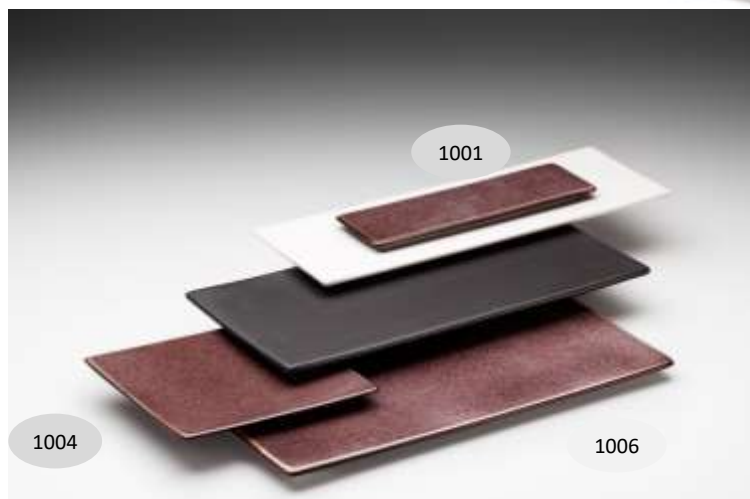

1001

1004

1006

Code	Désignation	Dim / size	
1004	Plateau carré PM PM square tray	14 x 15cm	
1001	Mini plateau Mini Tray	6 x 20 cm	
1000	Plateau rectangle LM Rectangular tray LM	10 x 31 cm	
1005	Plateau rectangulaire GM GM rectangular tray	14 x 31cm	
1006	Assiette rectangle royal Royal rectangular plate	18 x 31cm	

Couleurs / Colours: Graphite 20, Blanc satiné 18 , Ivoire 11
pour aspect tramé / for textured surface